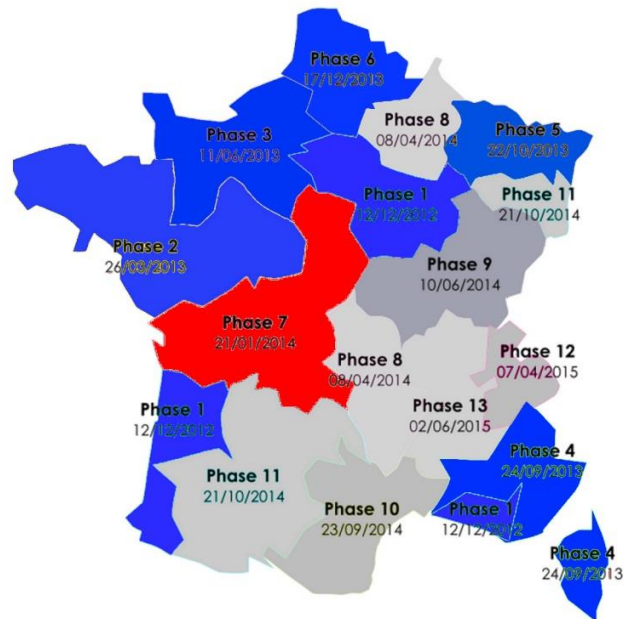

Nouvelles fréquences et nouvelles chaînes : la TNT évolue !

Que va-t-il se passer le 21 janvier 2014 ?

Depuis le 12 décembre 2012, 6 nouvelles chaînes HD gratuites sont disponibles sur la TNT: HD1, L'Equipe 21, 6ter, NUMERO 23, RMC Découverte et Chérie 25.

Le calendrier, défini par le Conseil supérieur de l'audiovisuel, prévoit une mise en place progressive (voir carte ci-contre) de la diffusion de ces nouvelles chaînes, qui se déroule en métropole selon 13 phases, jusqu'au 2 juin 2015.

Le 21 janvier, les 6 nouvelles chaînes HD seront disponibles dans les régions Centre (dans les départements du Cher (18), de l'Indre (36) et du Loiret (45)), Limousin et Poitou-Charentes.

A noter dans la région Centre :

Les départements de l'Eure-et-Loir (28), de l'Indre-et-Loire (37) et du Loir-et-Cher (41) sont déjà desservis.

-  Zones de diffusion des 6 nouvelles chaînes HD
-  Diffusion des 6 nouvelles chaînes HD à partir du 21/01/2014